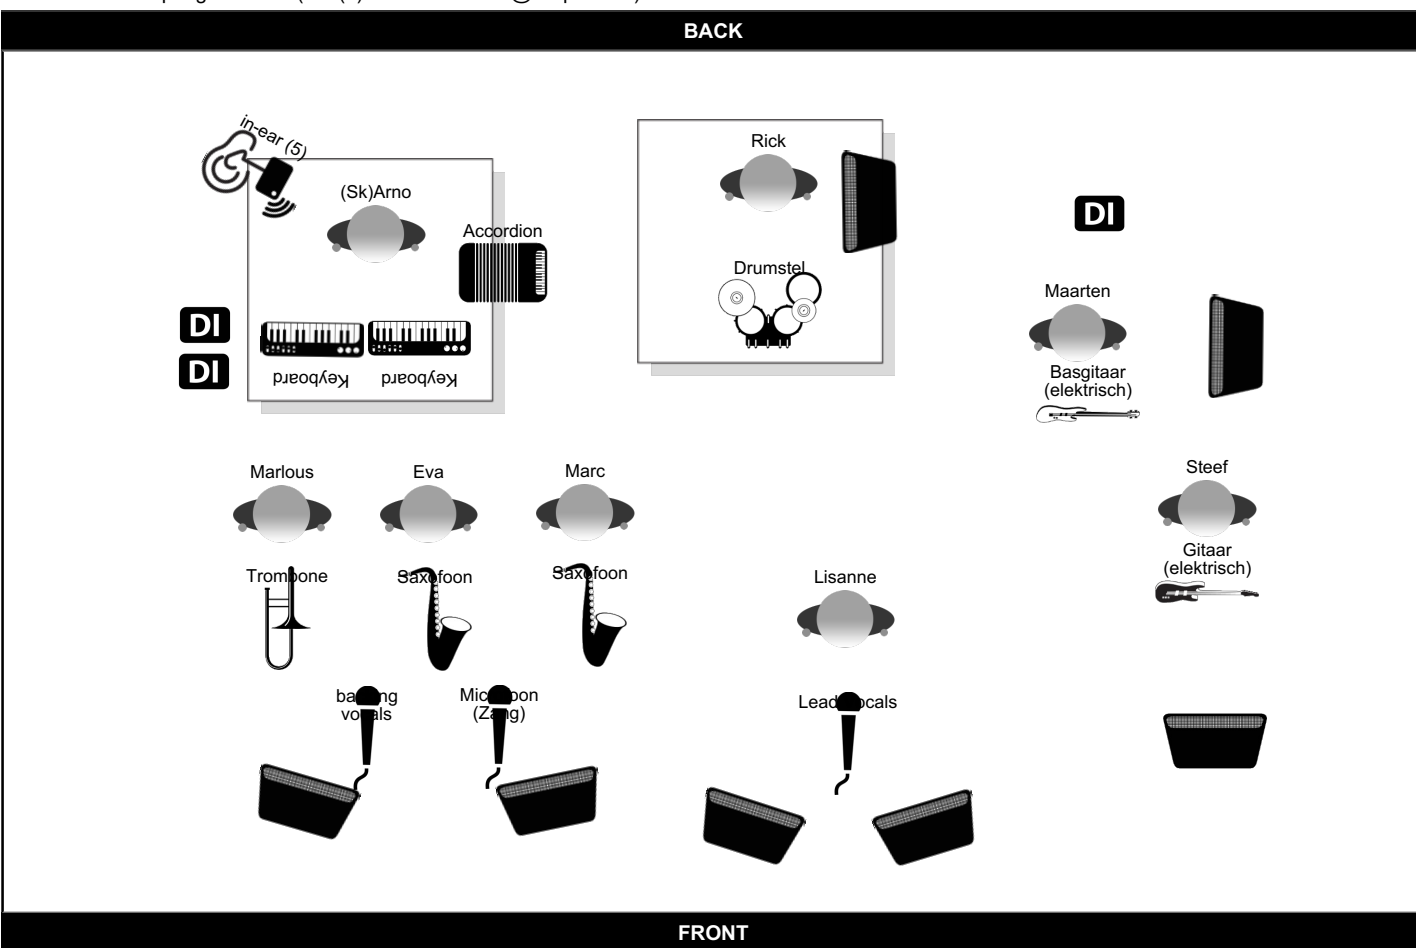

<http://www.skapiche.nl>

Contact: Marc Spring in 't Veld (+31(0)628737091 /info@skapiche.nl)

Extra Info

Skapiche?! Zenderfrequenties:

- 863.125 Eva
- 864.375 Marc
- 530.025
- t/m
- 530.559 Marlous
- 749.100 Arno in-ear
- 754.025
- 756.000
- 765.900
- 772.000
- 775.000
- 778.775
- 781.900 Arno in-ear

Monitor Groepen

| Groep | Geluidsmix |
|--------|---|
| Groep1 | Drummer: Een mix van alles met de zang iets lager van volume. A mix of everything with the vocals slightly lower in volume. |
| Groep2 | Blazers: Toetsen, accordeon Gitaar, Zang en vooral zichzelf! |
| Groep3 | Zang: Zichzelf, Toetsen, accordeon Gitaar |
| Groep4 | Gitarist: Toetsen, Gitaar, Zang, Blazers |
| Groep5 | Toetsen (in ear): Zang, Gitaar, Toetsen, accordeon |
| Groep6 | Bassist: Toetsen, Zang, Blazers |